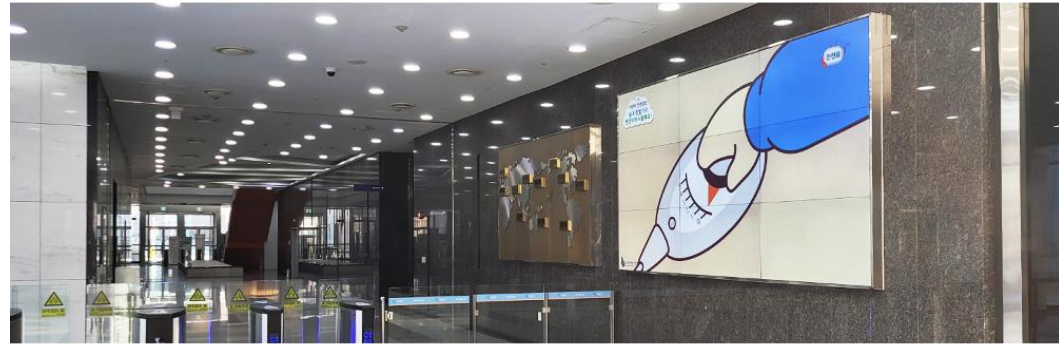

IISAN BITMARU STUDIO OG55FRN 3x3

일산 빛마루방송지원센터 로비
OG55FRN 3X3