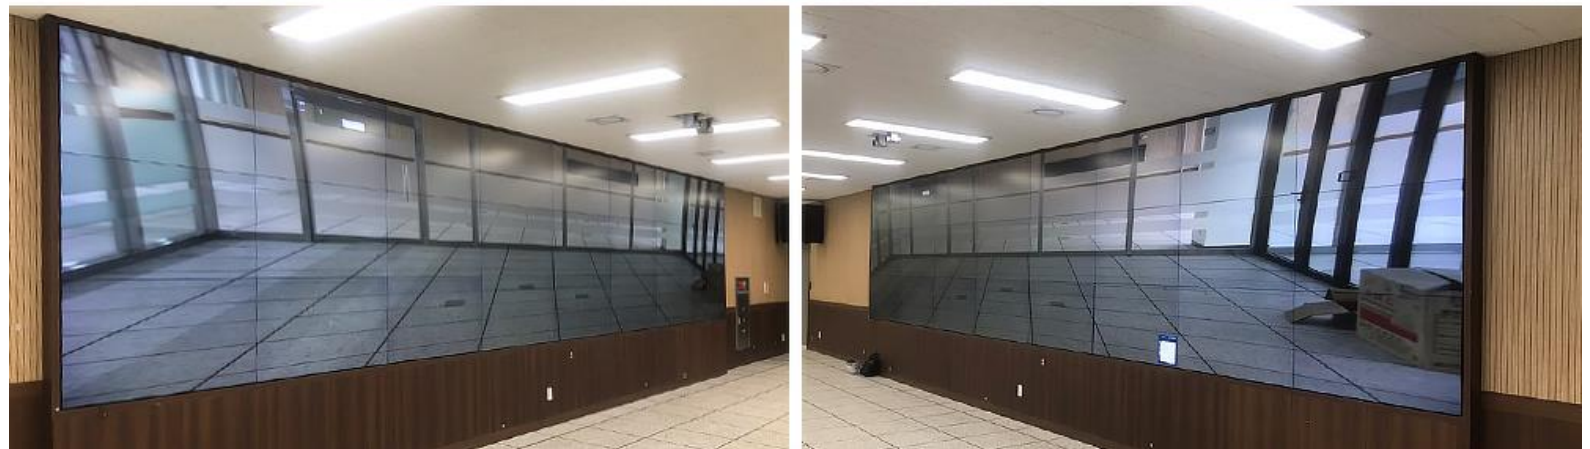

Incheon military command room R4N55RHF 3X8

군부대 지휘실
R4N55RHF 3X8
24ea 설치