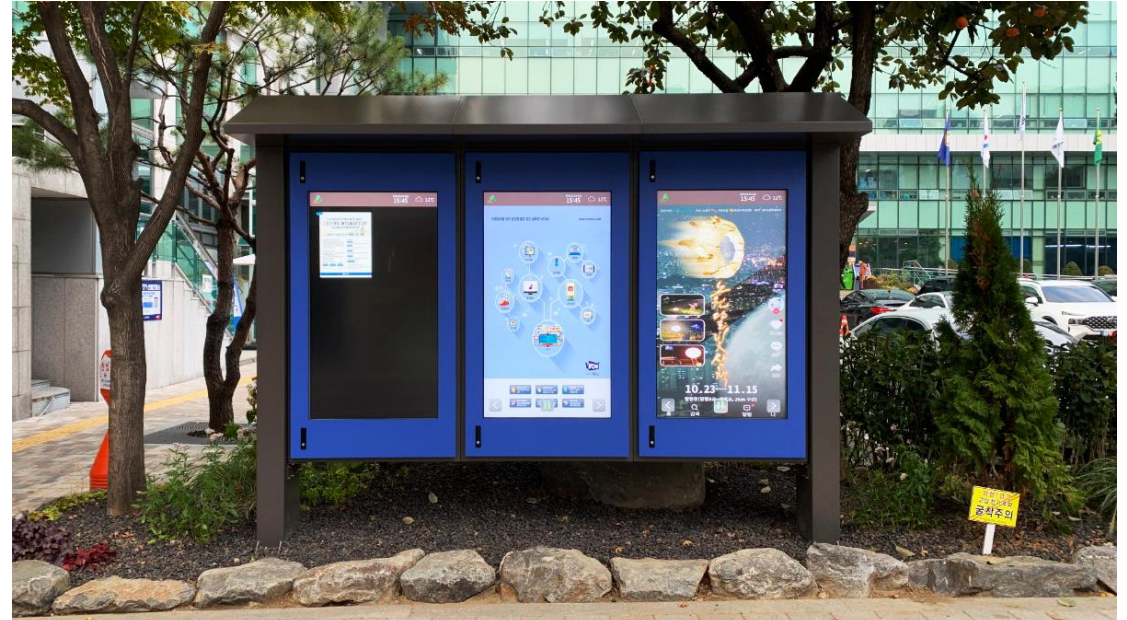

# Seoul Mapo Fire Station IG5500RH 2x4

마포소방서  
IG5500RH 2x4 8대

# Seoul Eunpyeong-gu Office OG5500KT

은평구청  
OG5500KT 키오스크 3대