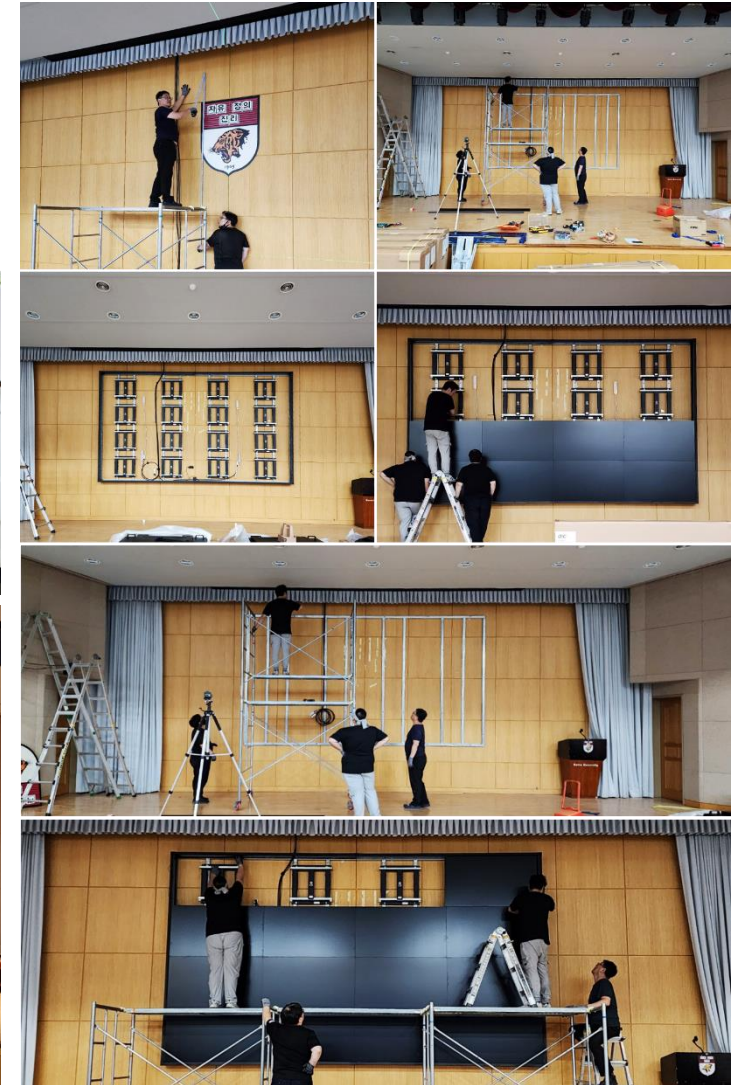

# Sejong Special Self-Governing City Korea University Sejong Campus OG55FRN 16 units

고려대 세종 캠퍼스 농심국제관  
106호 OG55FRN 4x4 16대