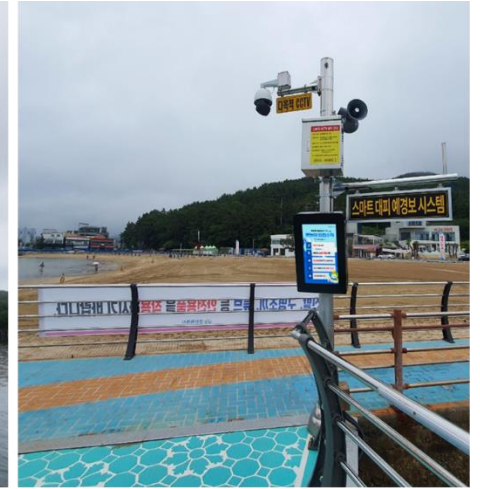

# Changwon City Disaster Risk Zone COK27N

창원시 산하

- 거락숲

- 진해 문학창작촌 앞 방파제

- 광암해수욕장

- 해양누리공원

- 진해 문화창작도로

COK27N 사이니지 5대