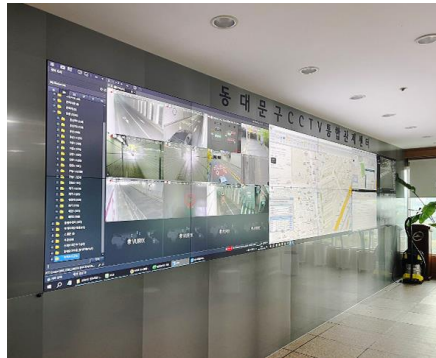

Seoul Dongdaemun-gu Office CCTV Integrated Control Center OG55FRN 2x6

동대문구청 CCTV 통합관제센터
OG55FRN 2x6 12대