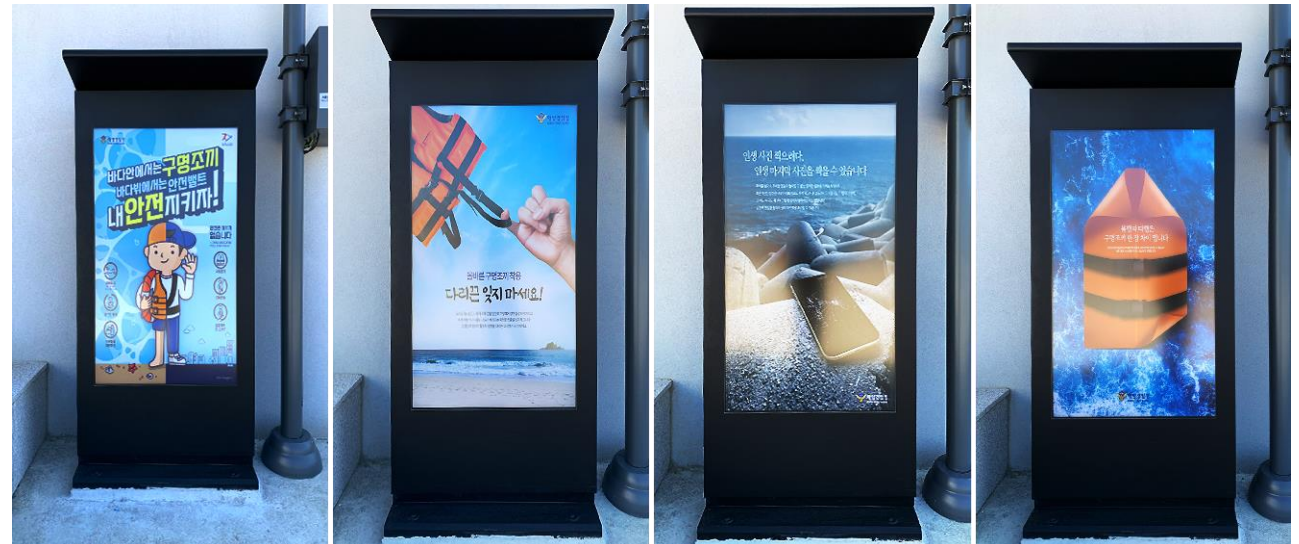

Geoje Island Fishermen's Convenience Facility EOK65T

거제 이수도 어민편의시설
EOK65T 1대