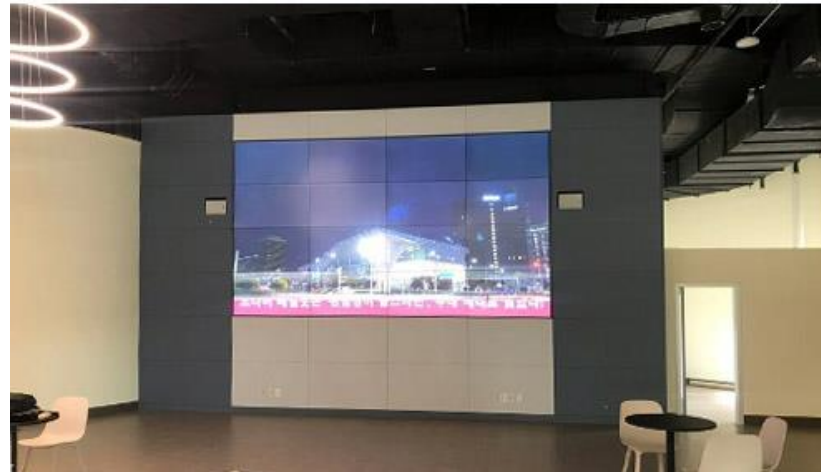

# Incheon Start Up Park PR Hall OG55FEN 4X4

인천 송도  
스타트업파크 미팅홀  
OG55FEN 4x4  
16ea 설치

**Korea Aerospace  
Research Institute  
PR Hall  
R4N55RNF 2X9**

한국항공우주연구원  
홍보관  
R4N55RNF 2x9  
18ea 설치