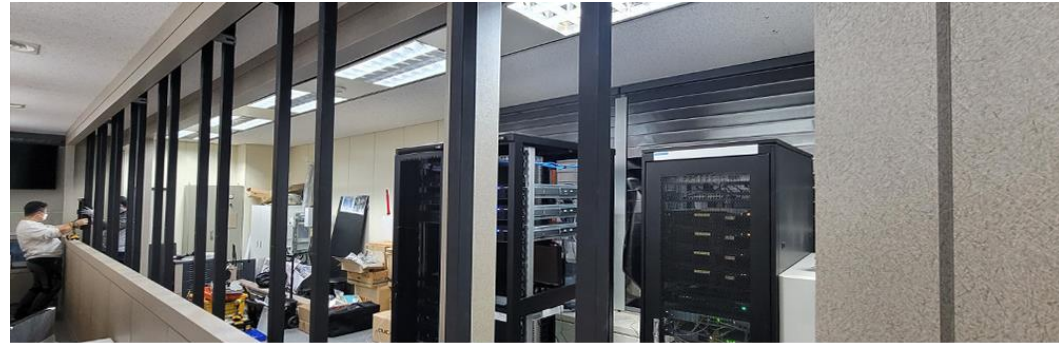

# Jeongbuk DIASATER SAFETY HEADQUARTER OG55FRN 2x8

전북도청 재난안전과 상황실  
OG55FRN 2X8